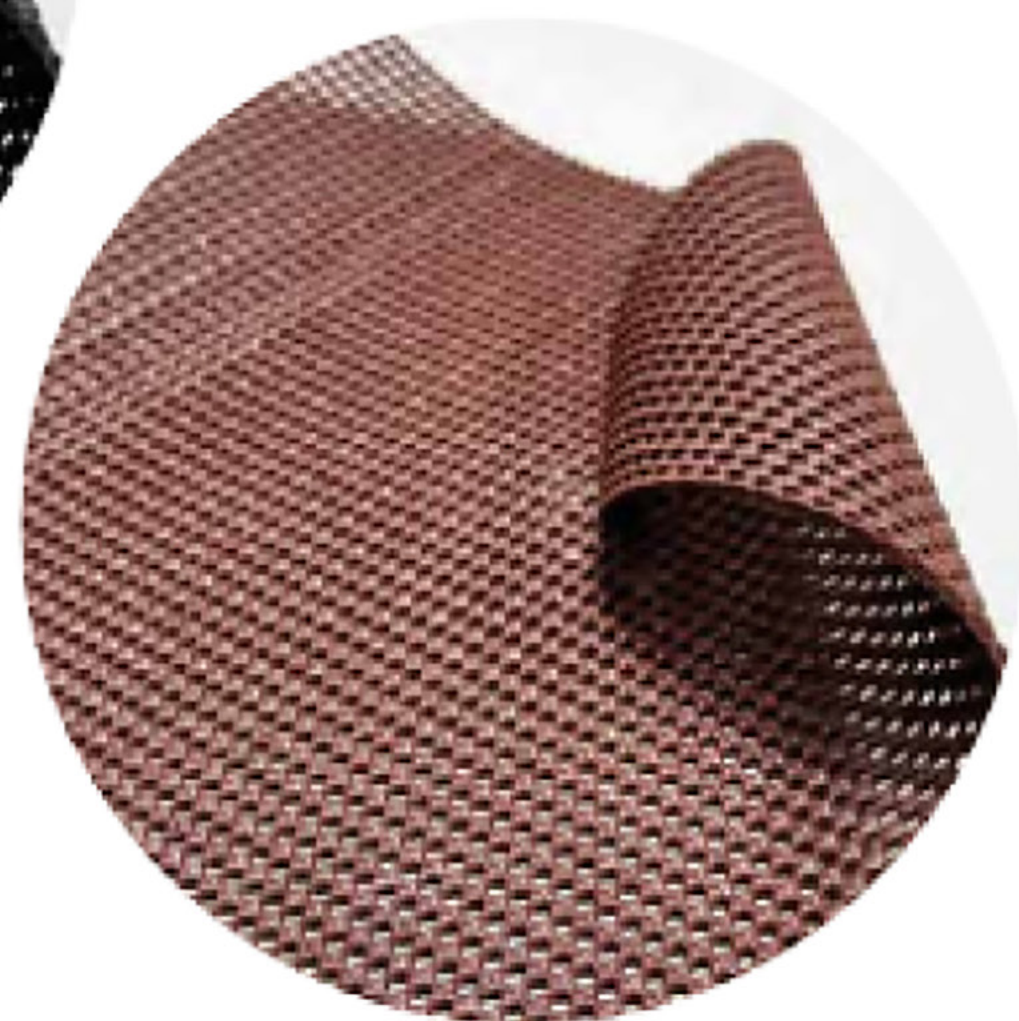

Rolo de 1,40m x 20m
(LARGURA X COMPRIMENTO)

NEOTECLA

antiderrapante

SUPER FLEXÍVEL,
ÚTIL E PRÁTICA

PRETO
Cód.: 104219

Rolos com 20m
Largura de 1,20m
Composição: PVC

MARROM
Cód.: 104221

CREME
Cód.: 104218

CARAMELO
Cód.: 104220

APLICAÇÕES:

Embaixo de tapetes

Bandejas

Jogo americano restaurante

Uma marca da **Neoprene Brasil** Ltda