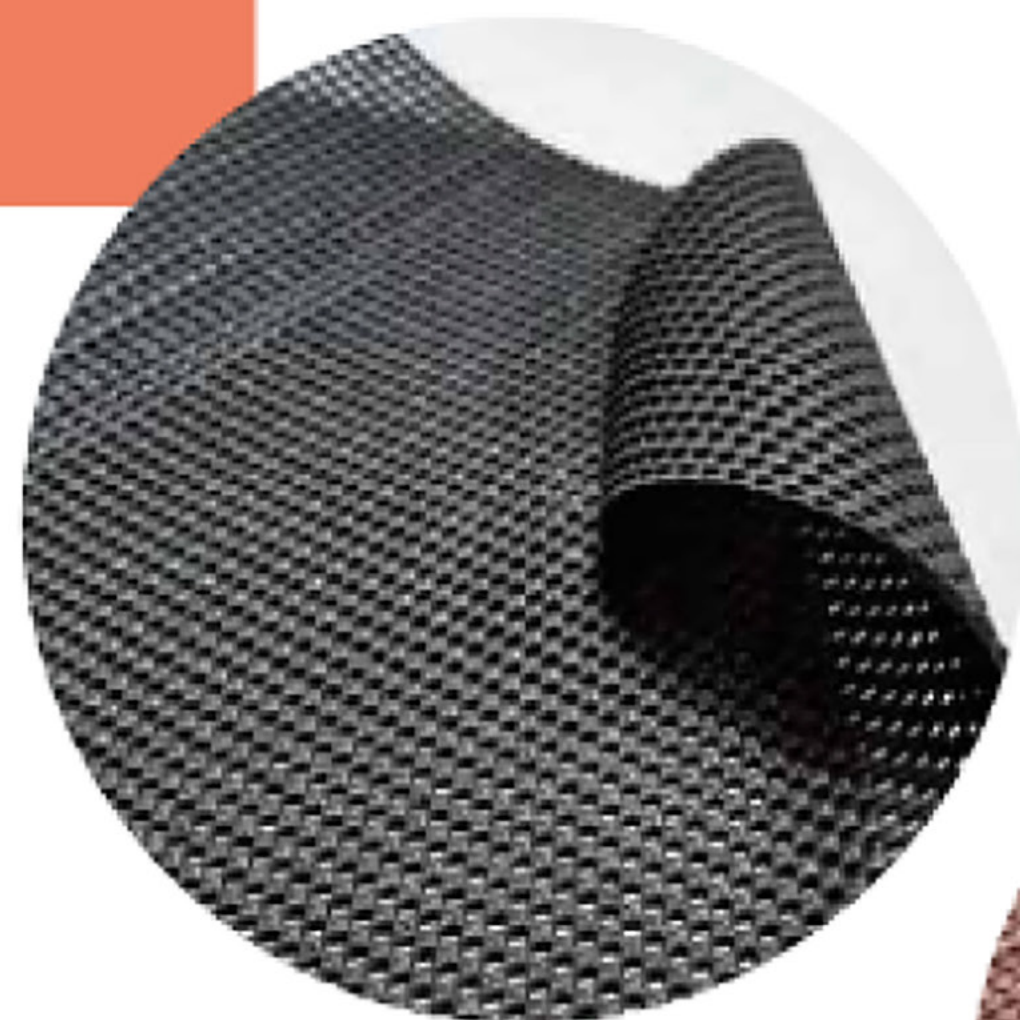

Rolo de 1,40m x 20m
(LARGURA X COMPRIMENTO)

NEOTECLA

antiderrapante

SUPER FLEXÍVEL,
ÚTIL E PRÁTICA

PRETO
Cód.: 104219

Rolos com 20m
Largura de 1,20m
Composição: PVC

MARROM
Cód.: 104221

CREME
Cód.: 104218