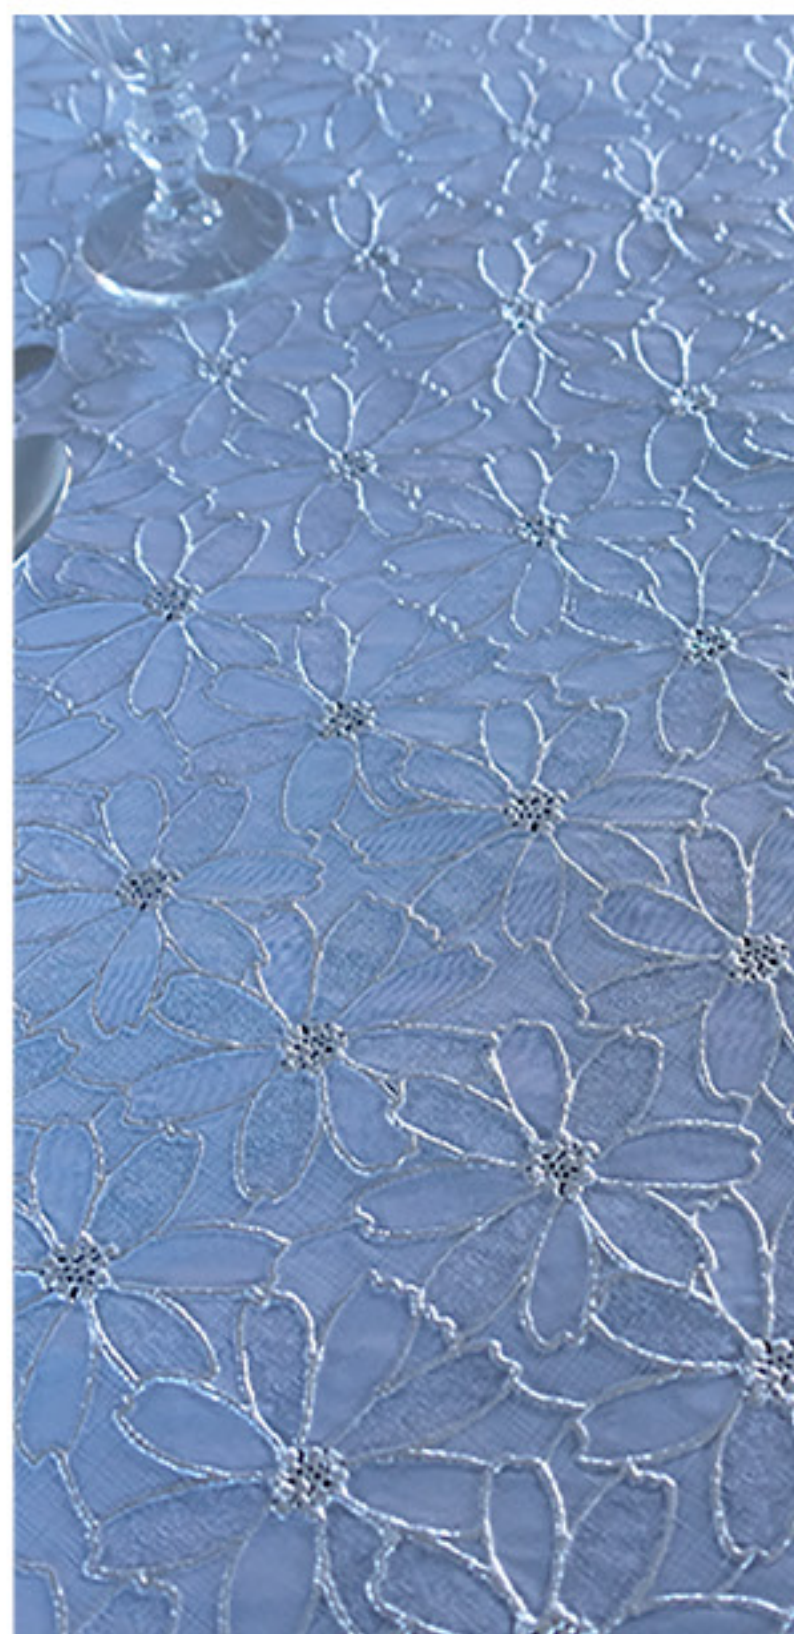

Rolo de 1,37m x 20m
(LARGURA X COMPRIMENTO)

LANÇAMENTOS

Coleção Rendeiras
BEM-ME-QUER PRATA
Cód: 100169

Coleção Rendeiras
BELLA
Cód: 103965

Coleção Rendeiras
MARGARIDAS
Cód: 103966

Coleção Rendeiras
VERONA
Cód: 103967