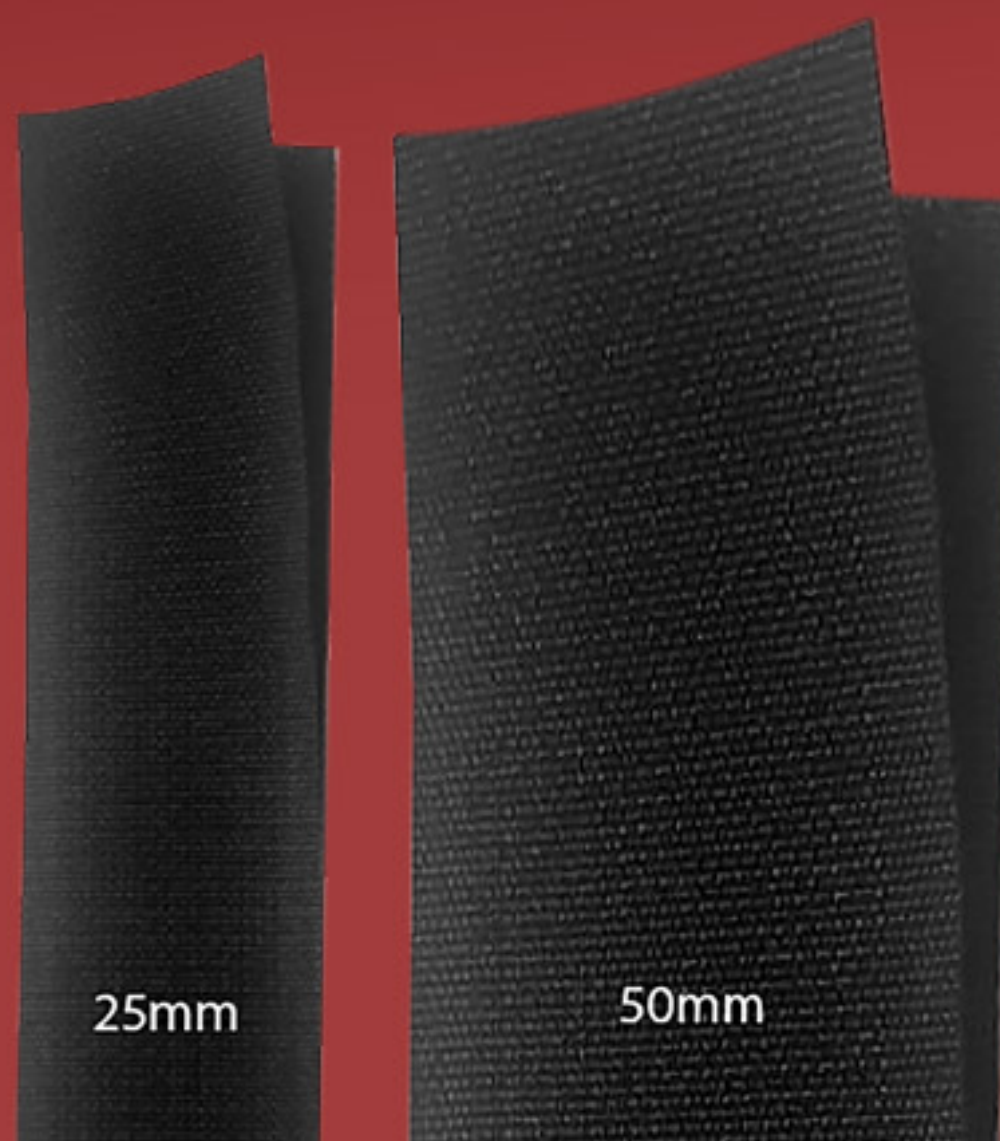

25 mm PRETO
100210: Fêmea
100211: Macho

50 mm PRETO
100212: Fêmea
100213: Macho

25 mm OLIVA
100241: Fêmea
100242: Macho

50 mm OLIVA
100243: Fêmea
100244: Macho

Composição
100% Poliamida (Nylon)