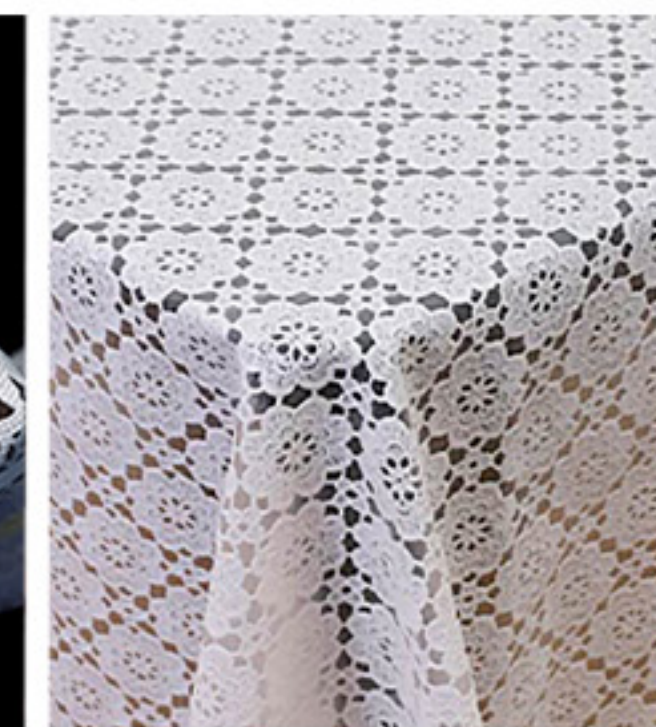

Coleção Rendeiras
ESTHER
Cód: 103964