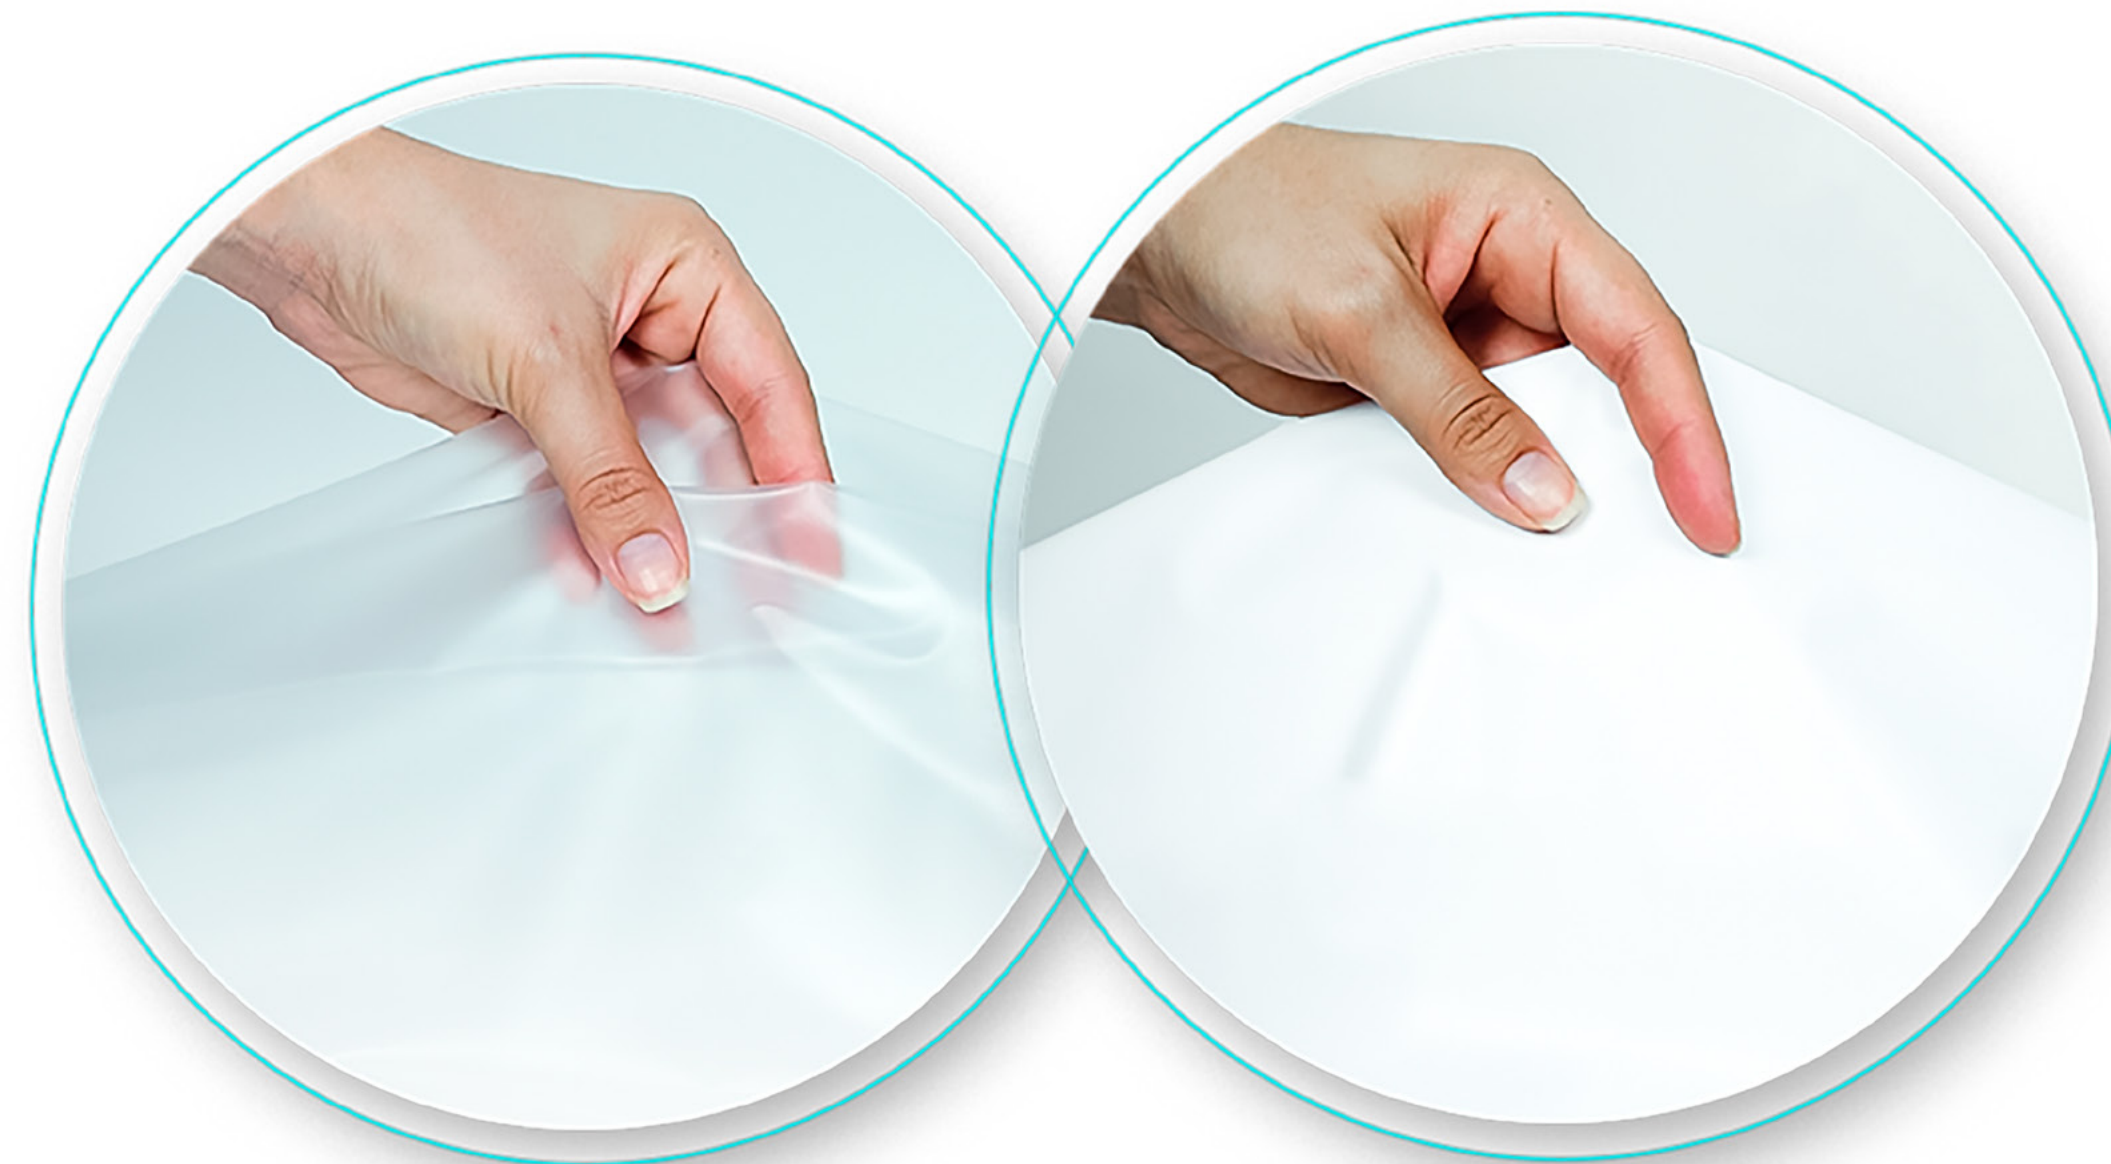

NeopVC

SILICONADO

CÓDIGO: 100321

Rolo de
140m x 80m
(largura x comprimento)
Espessuras: 0,10mm

Toque super macio,
antiestática, não gruda.

Proteção de
travesseiro

Touca de
cabeleireiro

Outros
itens

Capa de
chuva reforçada

BRANCO LEITOSO

CÓDIGO: 100320

Rolo de
140m x 80m
(Largura x comprimento)
Espessuras: 0,10mm

Liso, sem estampa,
fácil e prático de
limpar

(apenas com sabão neutro)

Forro de
bolsas térmicas

Necessaires

Outros
itens