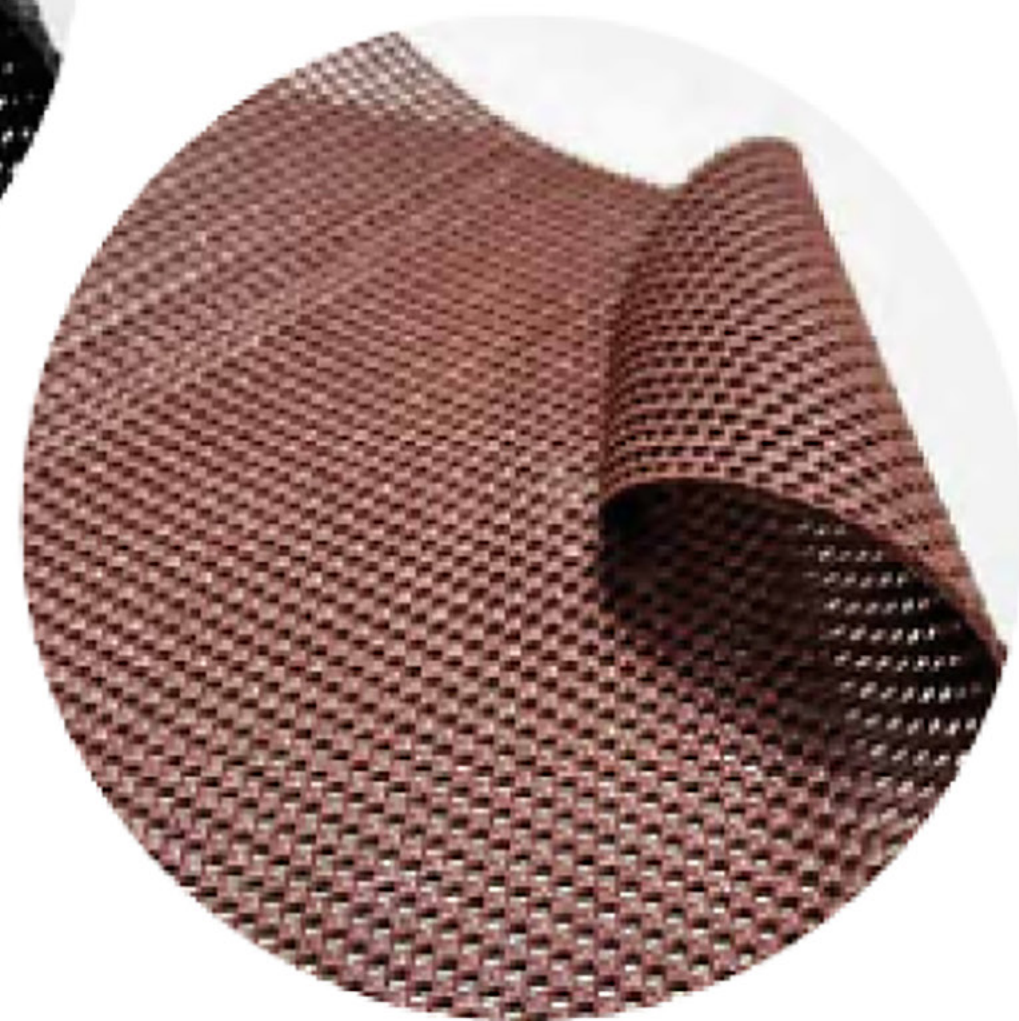

# **NEOTE**LA

antiderrapante

SUPER FLEXÍVEL,  
ÚTIL E PRÁTICA

**PRETO**  
Cód.: 104219

Rolos com 20m  
Largura de 1,20m  
Composição: PVC

**MARROM**  
Cód.: 104221

**CREME**  
Cód.: 104218

**CARAMELO**  
Cód.: 104220