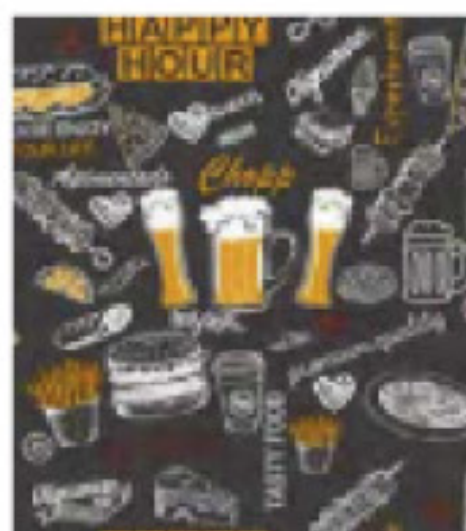

Coleção Cotidiano
HAPPY HOUR
Cód: 104058