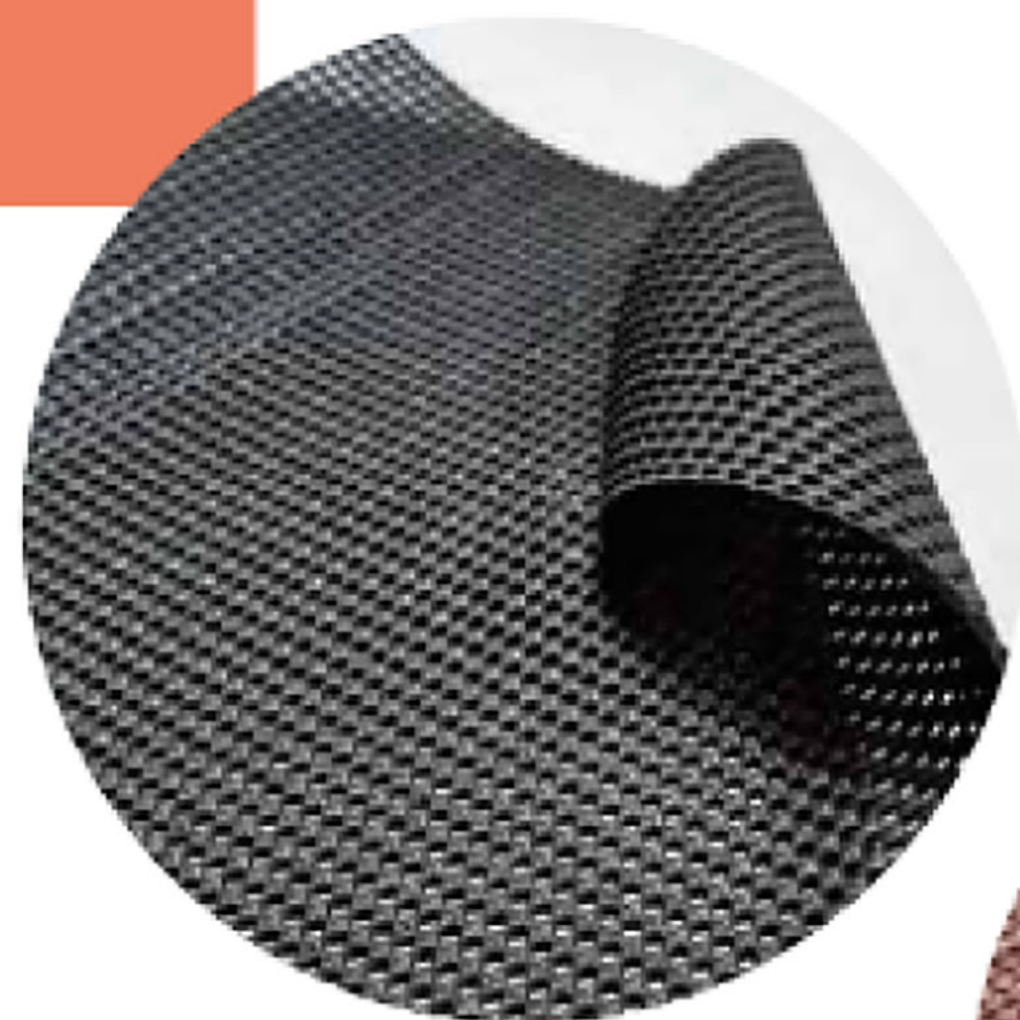

# **NEOTE**LA

antiderrapante

SUPER FLEXÍVEL,  
ÚTIL E PRÁTICA

**PRETO**  
Cód.: 104219

Rolos com 20m  
Largura de 1,20m  
Composição: PVC

**MARROM**  
Cód.: 104221

**CREME**  
Cód.: 104218

**CARAMELO**  
Cód.: 104220